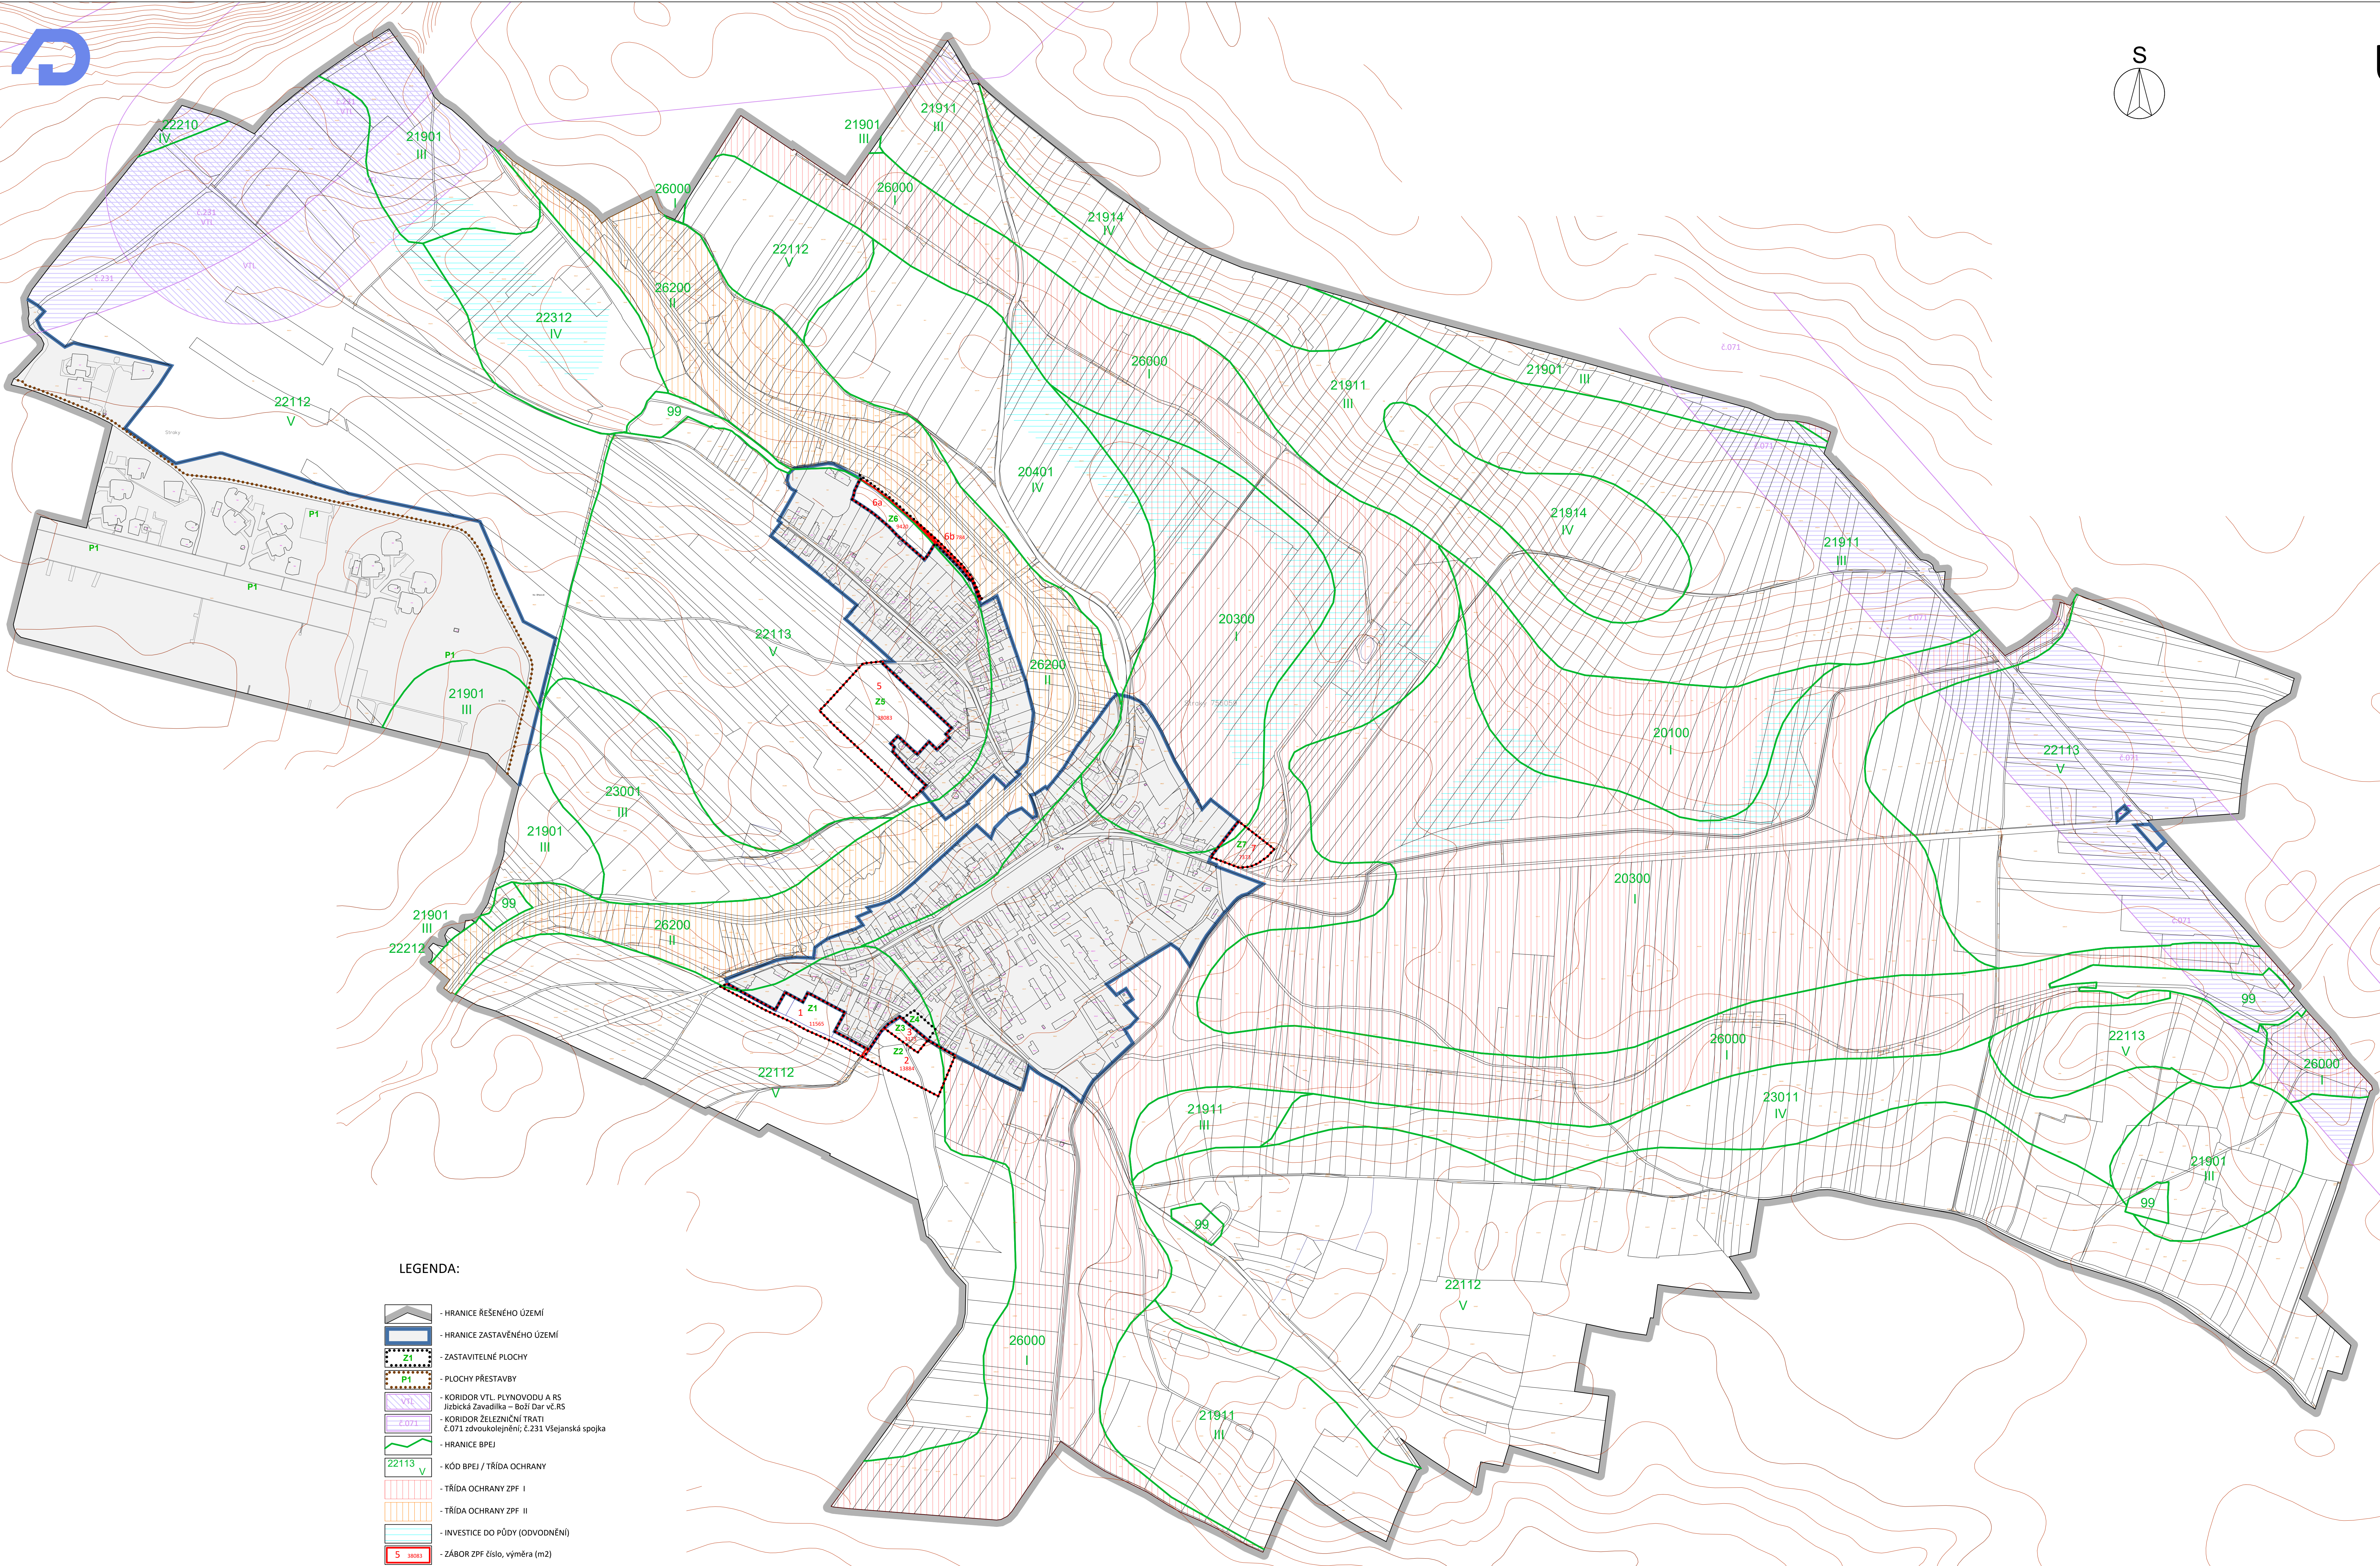

# ÚZEMNÍ PLÁN STRAKY

NÁVRH PRO SOLEČNÉ JEDNÁNÍ

Okres Nymburk

1 : 5 000