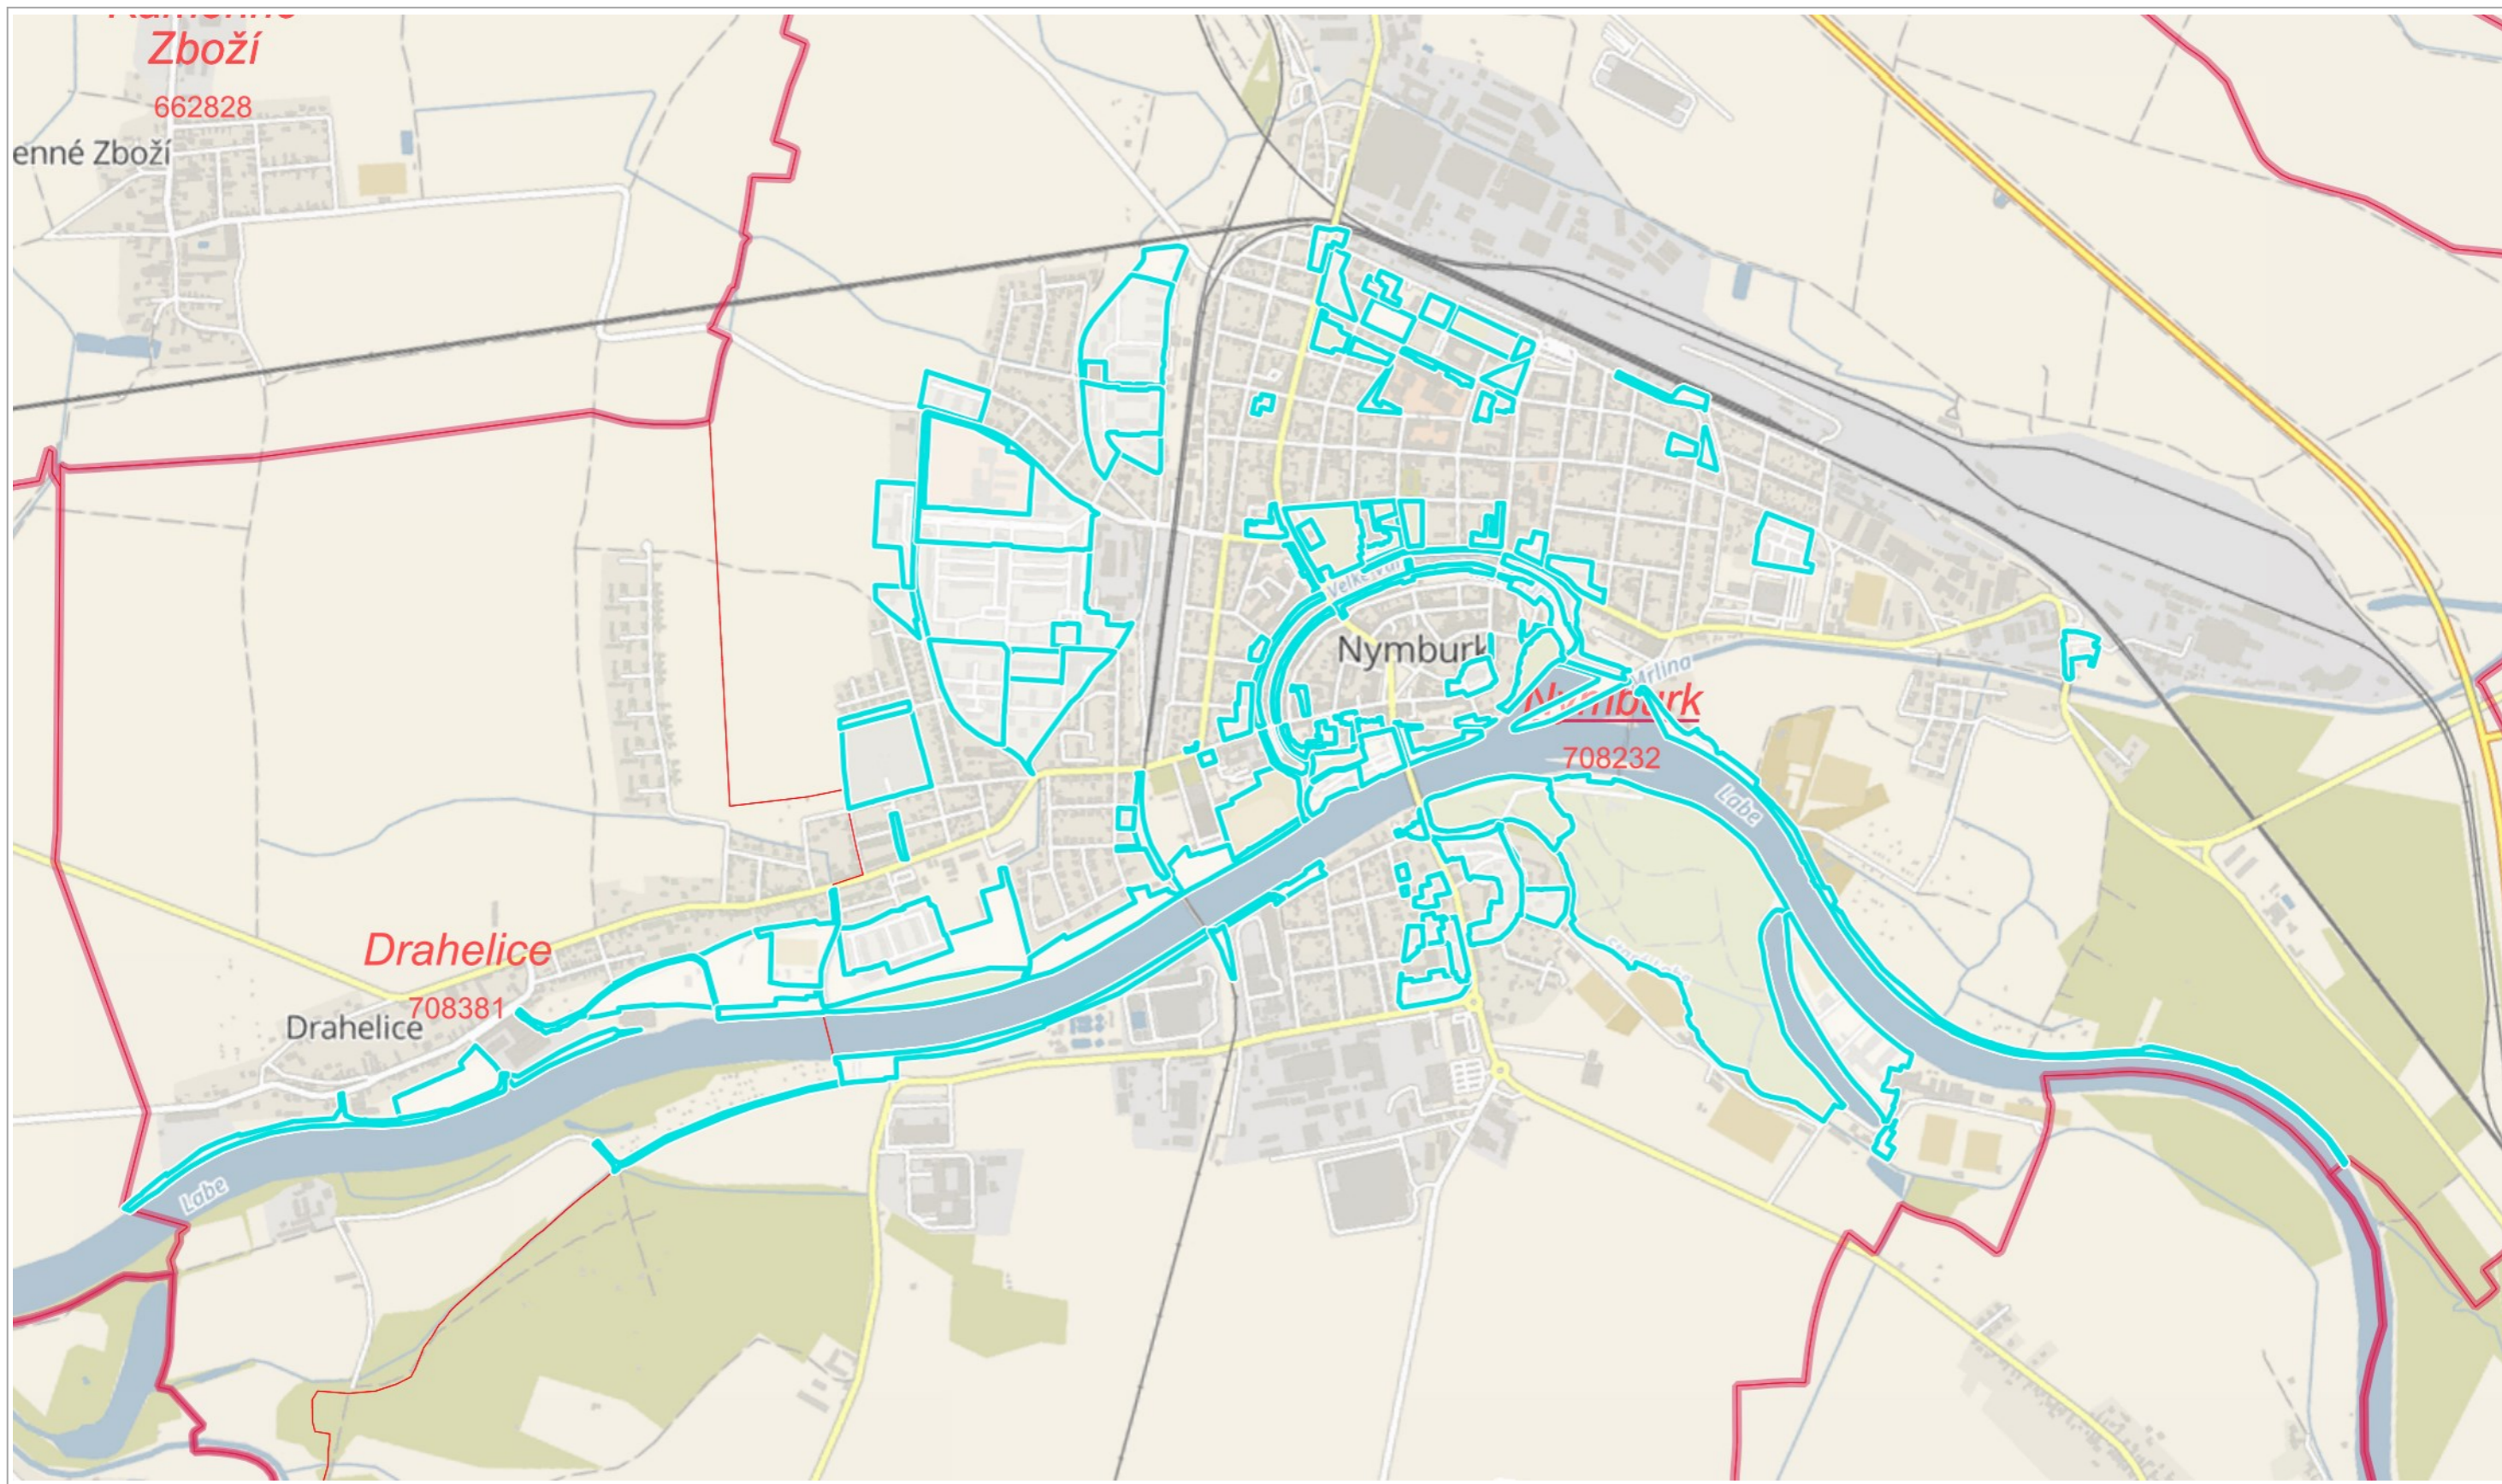

Náhradní výsadba

27.2.2020

Jiří Konhefr

500 m

1 : 15 095