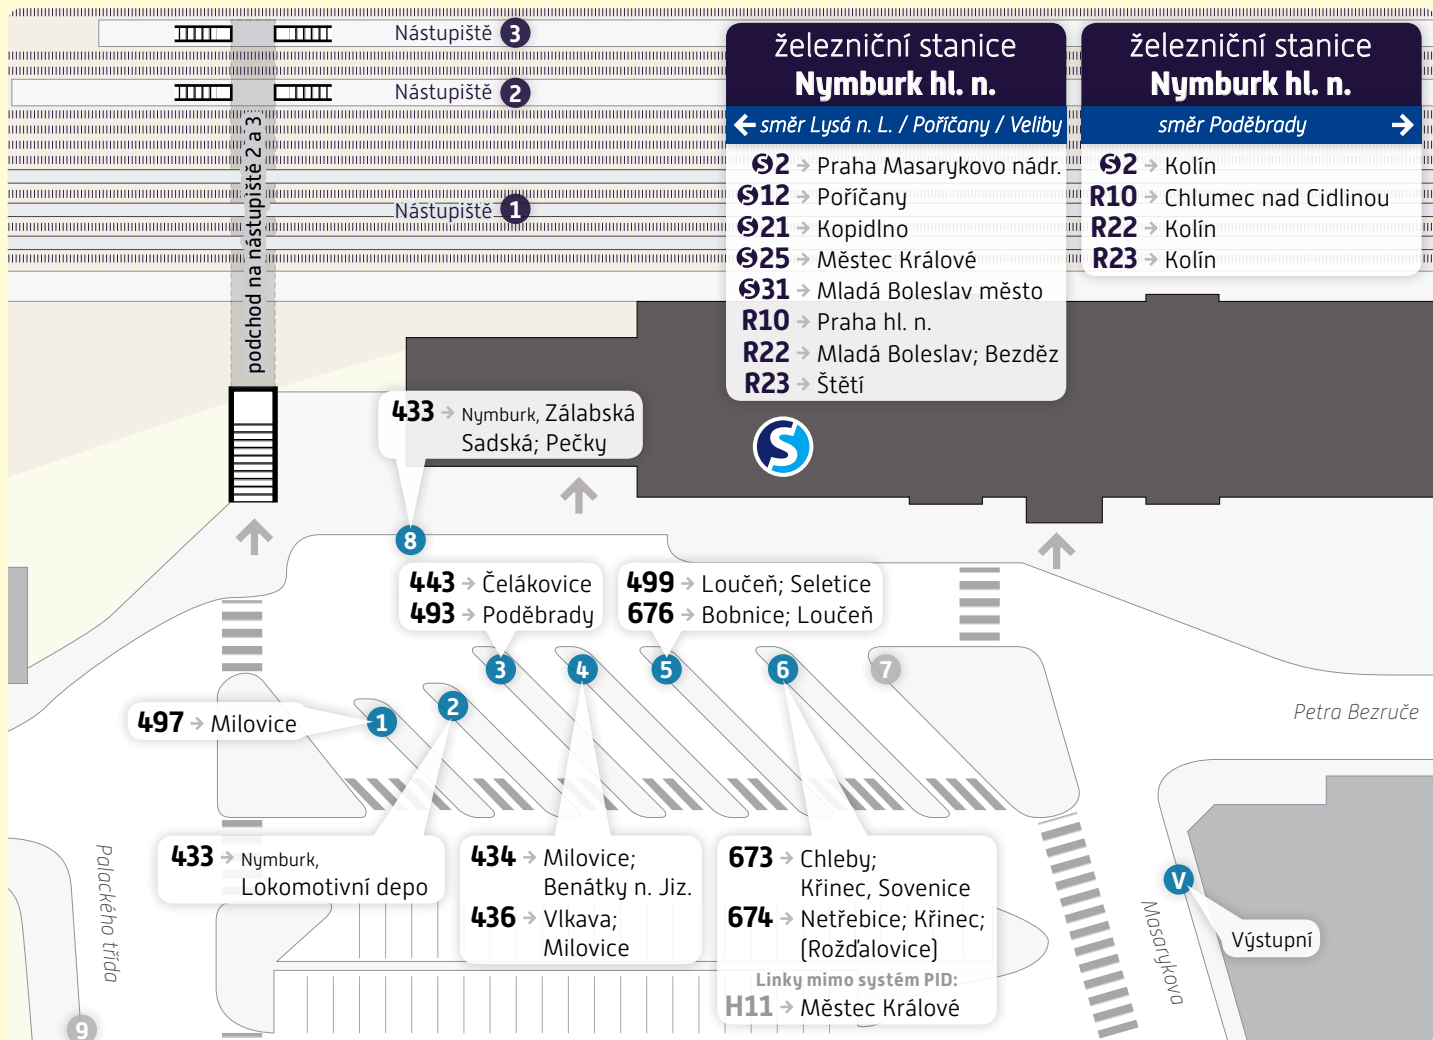

Nymburk, Hlavní nádraží

Schéma přestupního uzlu

trvalý stav – platnost od 4. dubna 2020

Vysvětlivky:

- A** Autobusová zastávka, stanoviště A
- S** Nádražní budova

234 704 560

www.pid.cz

PRAŽSKÁ
INTEGROVANÁ
DOPRAVA